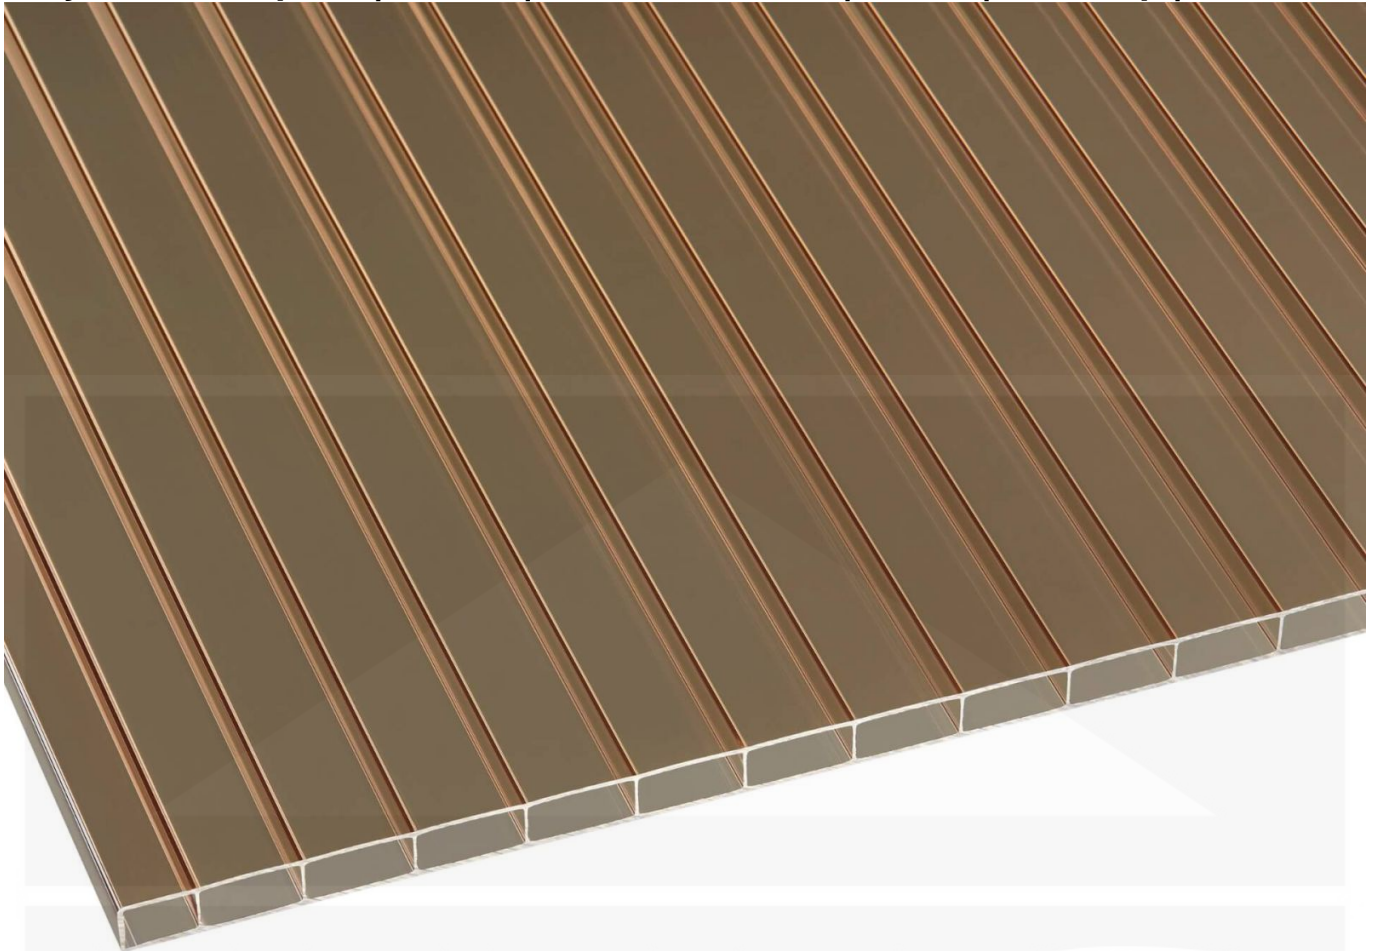

Acrylaat kanaalplaat | 16 mm | Breedte 980 mm | Brons | AntiDrop | 2500 mm

HMG

B E N E L U X

Artikelnr.: SDA16B98250

Direct naar het artikel:

Scan deze barcode gewoon met uw mobiel en u komt direct aan naar het product met verdere informatie, afbeeldingen, video's, etc.

Productinfo

Acrylaat kanaalplaten 16 mm

Deze 2-wandige kanaalplaat heeft een dikte van 16 mm. Deze acrylaat kanaalplaat in de kleur brons, laat ca. 50% licht door en is verkrijgbaar in lengtes van 2 tot 7 m. De platen worden nauwkeurig op bestelling in de lengte op maat gezaagd. Berekend wordt de hele plaat, rest stukken worden meegestuurd. De plaatbreedte is 980 mm.

Producttoepassingen

Acrylaat kanaalplaten zijn UV-bestendig, vergelen niet en worden niet broos. Van wege de zeer hoge transparantie garanderen deze R.GLAS kanaalplaten de hoogste lichtdoorlatendheid en glans. Acrylaat is enorm slag- en breukvast, zeer goed bestand tegen normale weersinvloeden, hagelbestendig (Niet bij extreme weersomstandigheden - Zie garantievoorwaarden) en normaal ontvlambaar. AC kanaalplaten worden in de bouw-, tuinbouw-, agrarische en de particuliere sector als dakbedekking voor hallen, kassen, stallen, schuurtjes, fietsenstallingen, terrasoverkappingen, veranda's en carports toegepast. Ook worden dubbelwandige acrylaat kanaalplaten verticaal voor wanden en afscheidingen toegepast.