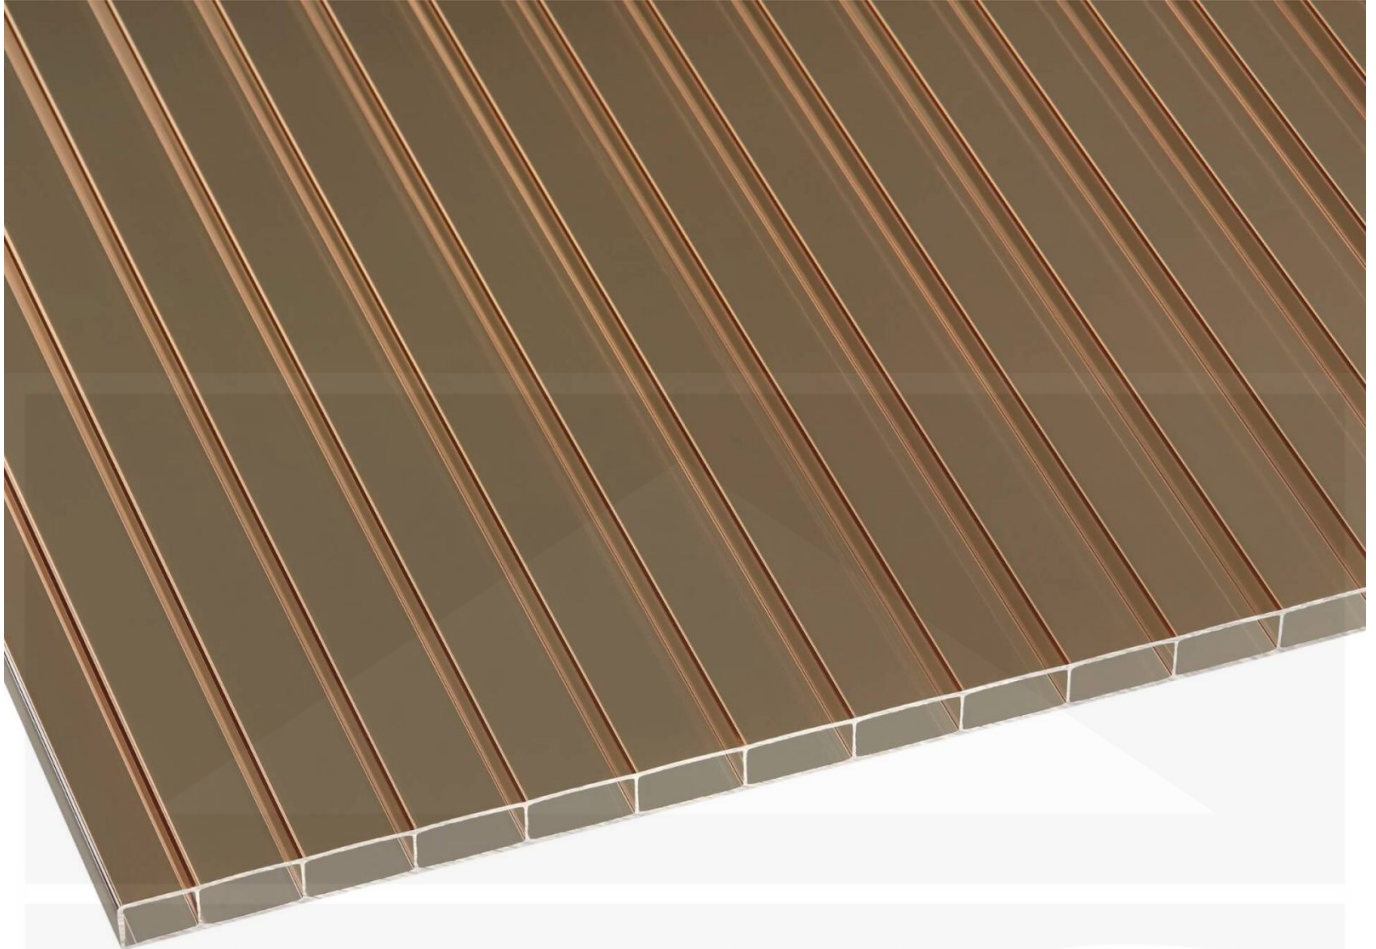

Acrylaat kanaalplaat | 16 mm | Breedte 980 mm | Brons | AntiDrop | 3000 mm

HMG

B E N E L U X

Artikelnr.: SDA16B98300

Direct naar het artikel:

Scan deze barcode gewoon met uw mobiel en u komt direct aan naar het product met verdere informatie, afbeeldingen, video's, etc.

Productinfo

Acrylaat kanaalplaten 16 mm

Deze 2-wandige kanaalplaat heeft een dikte van 16 mm. Deze acrylaat kanaalplaat in de kleur brons, laat ca. 50% licht door en is verkrijgbaar in lengtes van 2 tot 7 m. De platen worden nauwkeurig op bestelling in de lengte op maat gezaagd. Berekend wordt de hele plaat, rest stukken worden meegestuurd. De plaatbreedte is 980 mm.

Producttoepassingen

Acrylaat kanaalplaten zijn UV-bestendig, vergelen niet en worden niet broos. Van wege de zeer hoge transparantie garanderen deze R.GLAS kanaalplaten de hoogste lichtdoorlatendheid en glans. Acrylaat is enorm slag- en breukvast, zeer goed bestand tegen normale weersinvloeden, hagelbestendig (Niet bij extreme weersomstandigheden - Zie garantievoorwaarden) en normaal ontvlambaar. AC kanaalplaten worden in de bouw-, tuinbouw-, agrarische en de particuliere sector als dakbedekking voor hallen, kassen, stallen, schuurtjes, fietsenstallingen, terrasoverkappingen, veranda's en carports toegepast. Ook worden dubbelwandige acrylaat kanaalplaten verticaal voor wanden en afscheidingen toegepast.