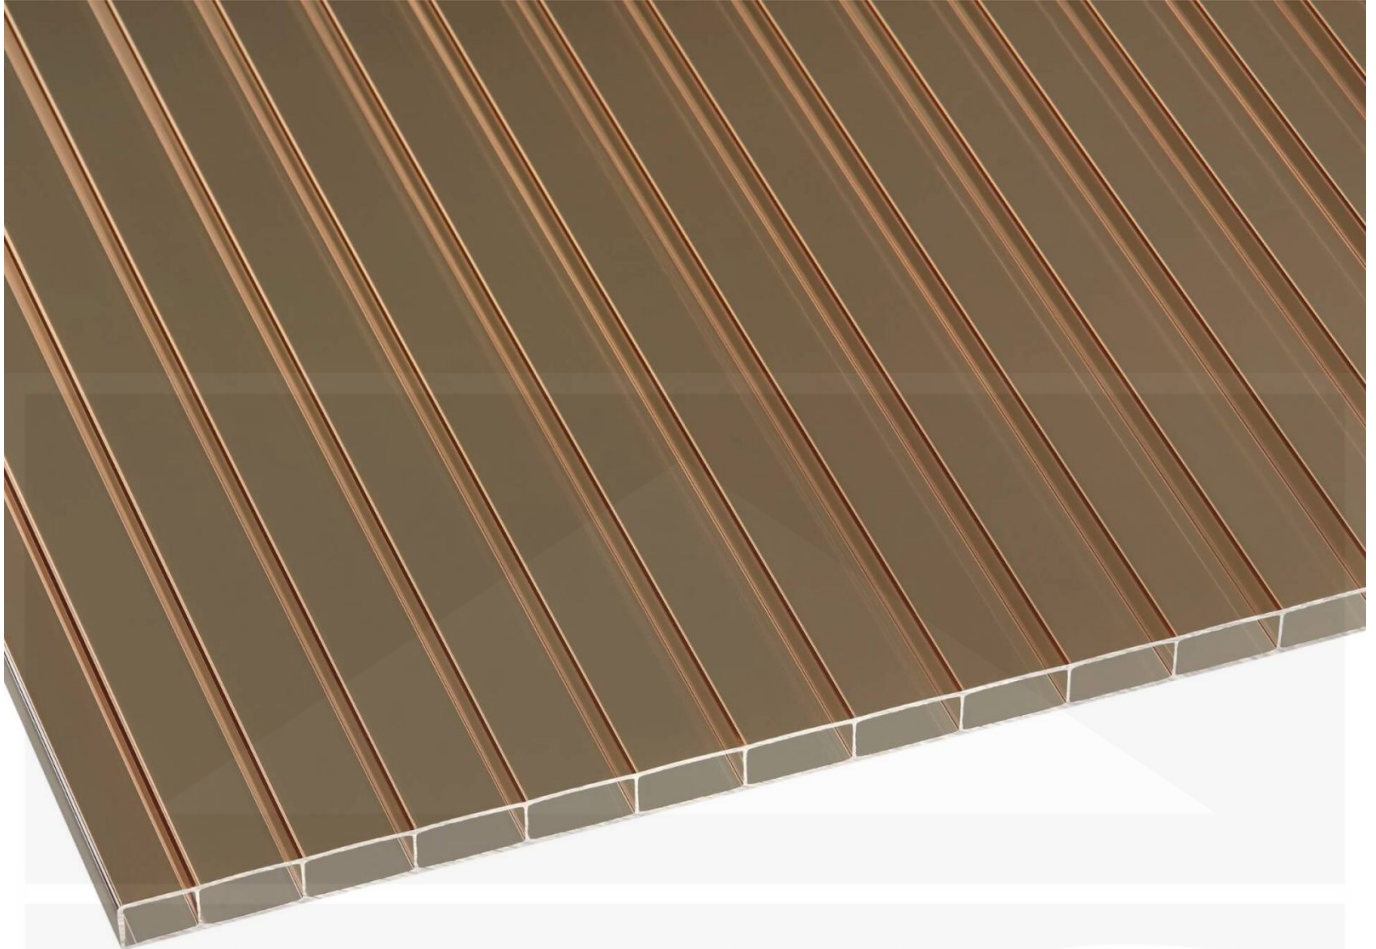

Acrylaat kanaalplaat | 16 mm | Breedte 980 mm | Brons | AntiDrop | 4000 mm

HMG

B E N E L U X

Artikelnr.: SDA16B98400

Direct naar het artikel:

Scan deze barcode gewoon met uw mobiel en u komt direct aan naar het product met verdere informatie, afbeeldingen, video's, etc.

Productinfo

Acrylaat kanaalplaten 16 mm

Deze 2-wandige kanaalplaat heeft een dikte van 16 mm. Deze acrylaat kanaalplaat in de kleur brons, laat ca. 50% licht door en is verkrijgbaar in lengtes van 2 tot 7 m. De platen worden nauwkeurig op bestelling in de lengte op maat gezaagd. Berekend wordt de hele plaat, rest stukken worden meegestuurd. De plaatbreedte is 980 mm.

Producttoepassingen

Acrylaat kanaalplaten zijn UV-bestendig, vergelen niet en worden niet broos. Van wege de zeer hoge transparantie garanderen deze R.GLAS kanaalplaten de hoogste lichtdoorlatendheid en glans. Acrylaat is enorm slag- en breukvast, zeer goed bestand tegen normale weersinvloeden, hagelbestendig (Niet bij extreme weersomstandigheden - Zie garantievoorwaarden) en normaal ontvlambaar. AC kanaalplaten worden in de bouw-, tuinbouw-, agrarische en de particuliere sector als dakbedekking voor hallen, kassen, stallen, schuurtjes, fietsenstallingen, terrasoverkappingen, veranda's en carports toegepast. Ook worden dubbelwandige acrylaat kanaalplaten verticaal voor wanden en afscheidingen toegepast.