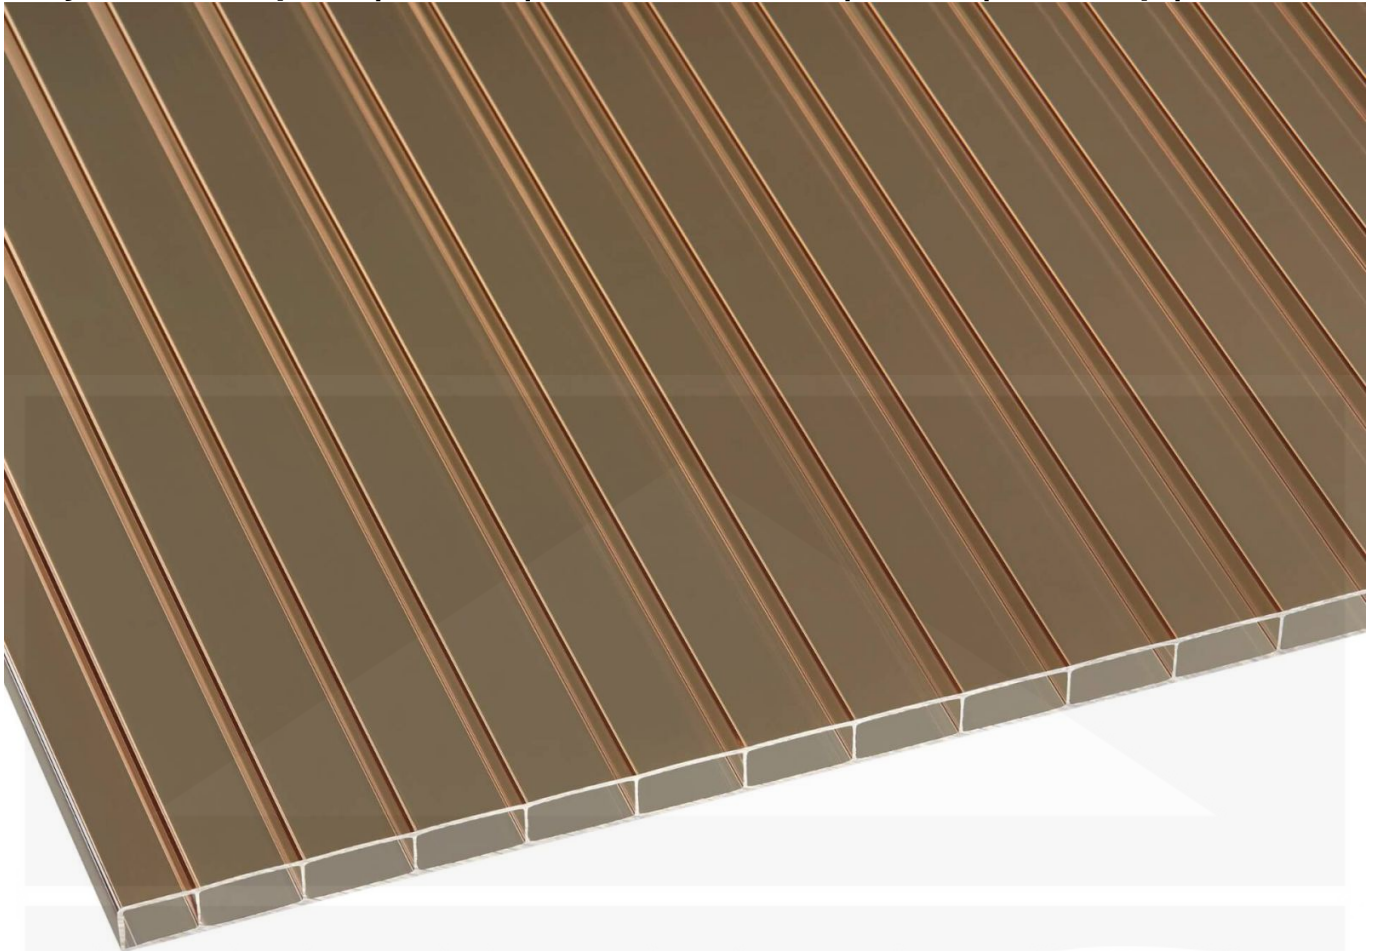

Acrylaat kanaalplaat | 16 mm | Breedte 980 mm | Brons | AntiDrop | 5000 mm

HMG

B E N E L U X

Artikelnr.: SDA16B98500

Direct naar het artikel:

Scan deze barcode gewoon met uw mobiel en u komt direct aan naar het product met verdere informatie, afbeeldingen, video's, etc.

Productinfo

Acrylaat kanaalplaten 16 mm

Deze 2-wandige kanaalplaat heeft een dikte van 16 mm. Deze acrylaat kanaalplaat in de kleur brons, laat ca. 50% licht door en is verkrijgbaar in lengtes van 2 tot 7 m. De platen worden nauwkeurig op bestelling in de lengte op maat gezaagd. Berekend wordt de hele plaat, rest stukken worden meegestuurd. De plaatbreedte is 980 mm.

Producttoepassingen

Acrylaat kanaalplaten zijn UV-bestendig, vergelen niet en worden niet broos. Van wege de zeer hoge transparantie garanderen deze R.GLAS kanaalplaten de hoogste lichtdoorlatendheid en glans. Acrylaat is enorm slag- en breukvast, zeer goed bestand tegen normale weersinvloeden, hagelbestendig (Niet bij extreme weersomstandigheden - Zie garantievoorwaarden) en normaal ontvlambaar. AC kanaalplaten worden in de bouw-, tuinbouw-, agrarische en de particuliere sector als dakbedekking voor hallen, kassen, stallen, schuurtjes, fietsenstallingen, terrasoverkappingen, veranda's en carports toegepast. Ook worden dubbelwandige acrylaat kanaalplaten verticaal voor wanden en afscheidingen toegepast.