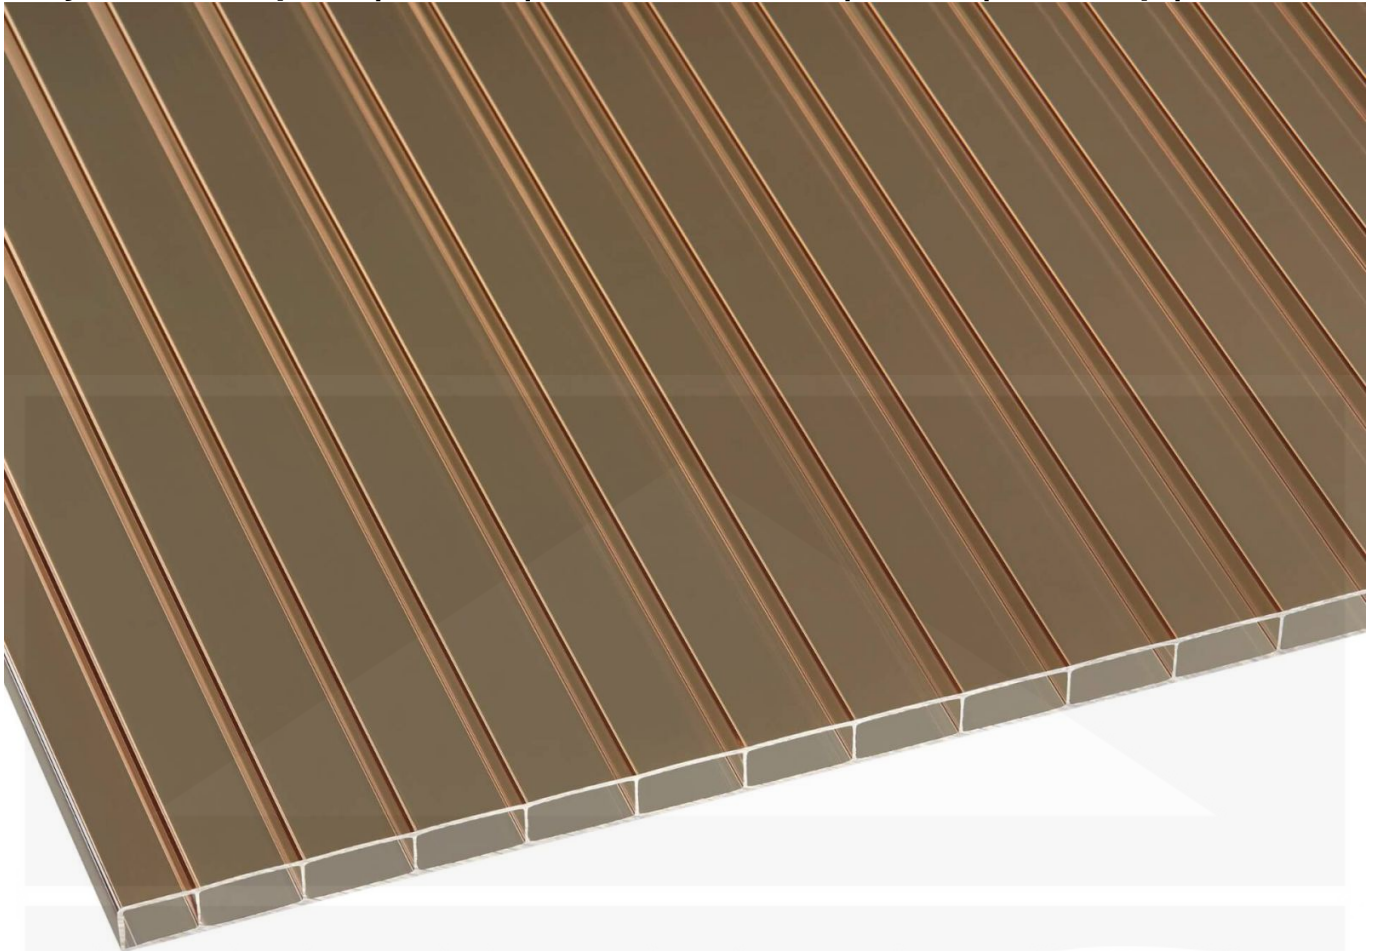

**Acrylaat kanaalplaat | 16 mm | Breedte 980 mm | Brons | AntiDrop | 6000 mm**

**HMG**

B E N E L U X

Artikelnr.: SDA16B98600

**Direct naar het artikel:**

Scan deze barcode gewoon met uw mobiel en u komt direct aan naar het product met verdere informatie, afbeeldingen, video's, etc.

### Acrylaat kanaalplaten 16 mm

Deze 2-wandige kanaalplaat heeft een dikte van 16 mm. Deze acrylaat kanaalplaat in de kleur brons, laat ca. 50% licht door en is verkrijgbaar in lengtes van 2 tot 7 m. De platen worden nauwkeurig op bestelling in de lengte op maat gezaagd. Berekend wordt de hele plaat, rest stukken worden meegestuurd. De plaatbreedte is 980 mm.

### Producttoepassingen

Acrylaat kanaalplaten zijn UV-bestendig, vergelen niet en worden niet broos. Van wege de zeer hoge transparantie garanderen deze R.GLAS kanaalplaten de hoogste lichtdoorlatendheid en glans. Acrylaat is enorm slag- en breukvast, zeer goed bestand tegen normale weersinvloeden, hagelbestendig (Niet bij extreme weersomstandigheden - Zie garantievoorwaarden) en normaal ontvlambaar. AC kanaalplaten worden in de bouw-, tuinbouw-, agrarische en de particuliere sector als dakbedekking voor hallen, kassen, stallen, schuurtjes, fietsenstallingen, terrasoverkappingen, veranda's en carports toegepast. Ook worden dubbelwandige acrylaat kanaalplaten verticaal voor wanden en afscheidingen toegepast.

### Bijzonderheid

De bronzen tint van de kanaalplaten creëert schaduw (vergelijkbaar met een zonnebril). Bovenzijde met AntiDrop coating (geen druppelvorming).