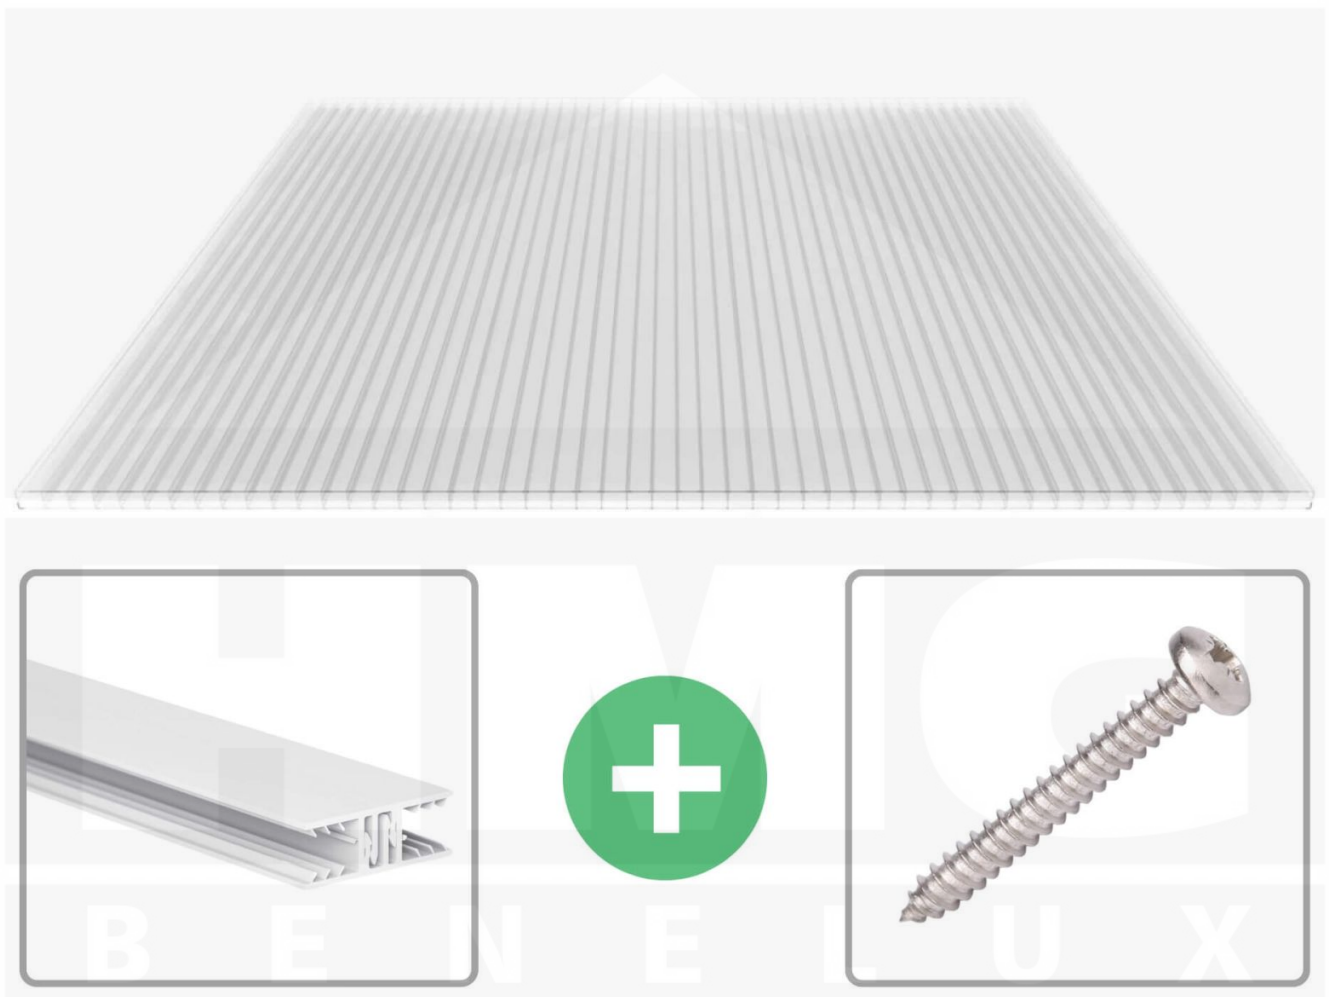

**Polycarbonaat kanaalplaat | 16 mm | Profiel Zeven | Voordeelpakket |
Plaatbreedte 980 mm | Helder | Breedte 3,13 m | Lengte 2,00 m**

Artikelnr.: VP16K98ZS3020

Direct naar het artikel:

Scan deze barcode gewoon met uw mobiel en u komt direct aan naar het product met verdere informatie, afbeeldingen, video's, etc.

Productinfo

SALUX Polycarbonaat kanaalplaat | 16 mm | Profiel Zeven | Voordeelpakket – De ideale oplossing voor isolerende & lichtdoorlatende dakbedekking

Bent u op zoek naar een duurzame, weerbestendige kanaalplaat voor uw dak of muur? Deze Polycarbonaat kanaalplaat met **3-wandig structuur** combineert hoge stabiliteit, uitstekende thermische isolatie en geharmoniseerde lichttransmissie - ideaal voor energie-efficiënte en duurzame dakbedekking.

Zonder een duurzame kanaalplaat kan een dak snel warmte verliezen en door het weer worden aangetast. Deze kanaalplaat is speciaal ontwikkeld voor een **robuuste en duurzame oplossing voor lichtdoorlatende, thermisch isolerende dakbedekking**. Het overtuigt door eenvoudige verwerking, hoge weerstand en een UV-bestendig oppervlak.

Gemaakt van **Polycarbonaat** met een **materiaaldikte van 16 mm**, biedt het een robuuste dakoplossing. De **plaatbreedte van 980 mm** maakt een snelle en efficiënte montage mogelijk. De **Helder** variant zorgt voor optimale lichtomstandigheden en past harmonieus in uw omgeving, terwijl de **kamerbreedte van 19 mm** voor extra stabiliteit en thermische isolatie zorgt.