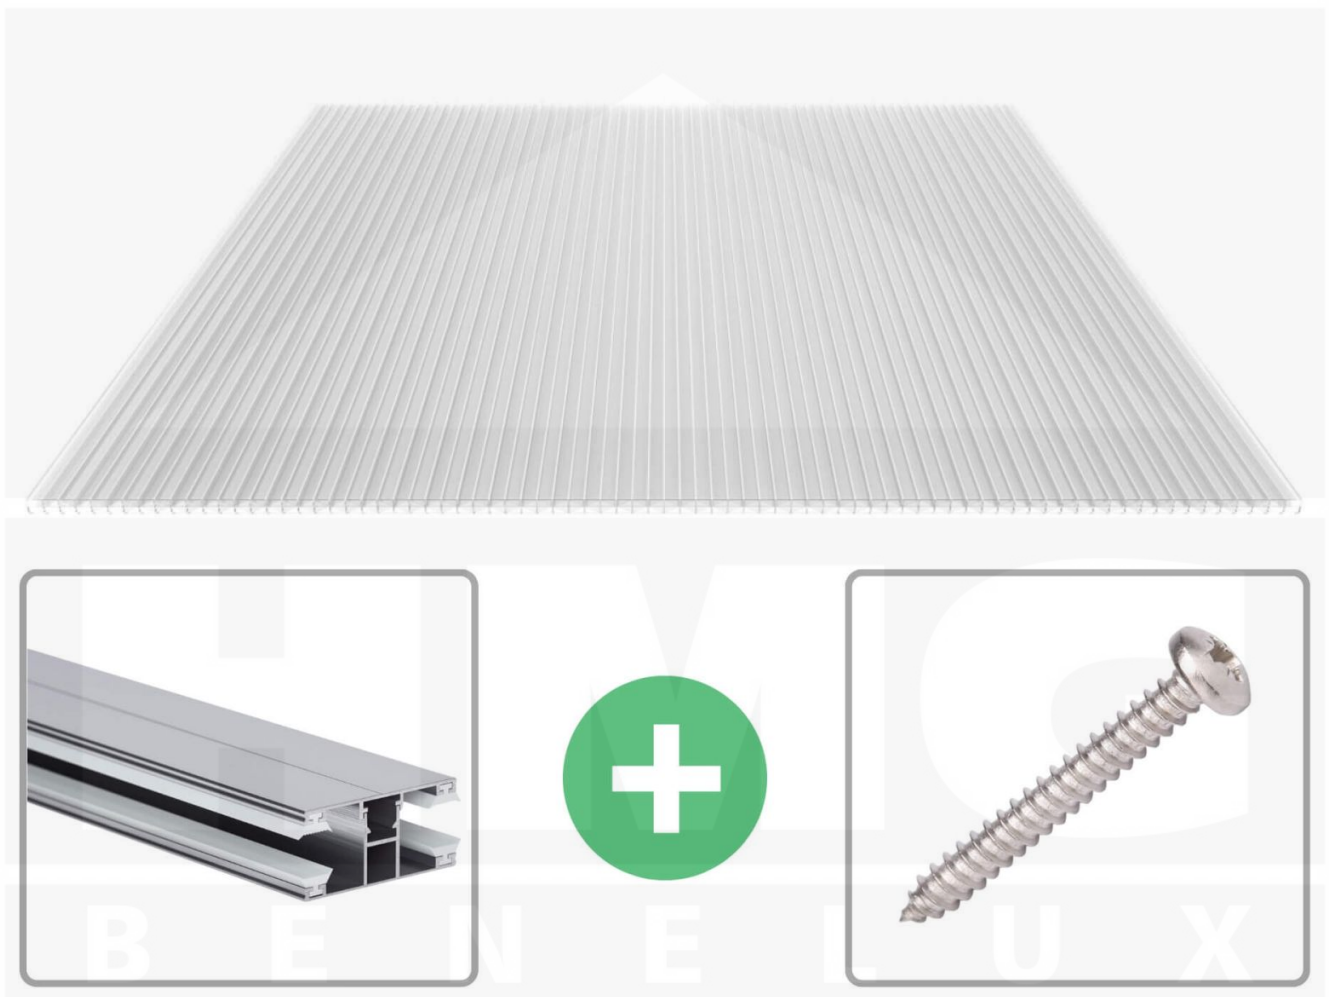

**Polycarbonaat kanaalplaat | 16 mm | Profiel DUO | Voordeelpakket |
Plaatbreedte 980 mm | Helder | Extra sterk | Breedte 3,09 m | Lengte 2,00 m**

Artikelnr.: VP16XK98DP3020

Productinfo

SALUX Polycarbonaat kanaalplaat | 16 mm | Profiel DUO | Voordeelpakket – De ideale oplossing voor isolerende & lichtdoorlatende dakbedekking

Bent u op zoek naar een duurzame, weerbestendige kanaalplaat voor uw dak of muur? Deze Polycarbonaat kanaalplaat met **5-X-wandig structuur** combineert hoge stabiliteit, uitstekende thermische isolatie en geharmoniseerde lichttransmissie - ideaal voor energie-efficiënte en duurzame dakbedekking.

Zonder een duurzame kanaalplaat kan een dak snel warmte verliezen en door het weer worden aangetast. Deze kanaalplaat is speciaal ontwikkeld voor een **robuuste en duurzame oplossing voor lichtdoorlatende, thermisch isolerende dakbedekking**. Het overtuigt door eenvoudige verwerking, hoge weerstand en een UV-bestendig oppervlak.

Gemaakt van **Polycarbonaat** met een **materiaaldikte van 16 mm**, biedt het een robuuste dakoplossing. De **plaatbreedte van 980 mm** maakt een snelle en efficiënte montage mogelijk. De **Helder** variant zorgt voor optimale lichtomstandigheden en past harmonieus in uw omgeving, terwijl de **kamerbreedte van 11,5 mm** voor extra stabiliteit en thermische isolatie zorgt.