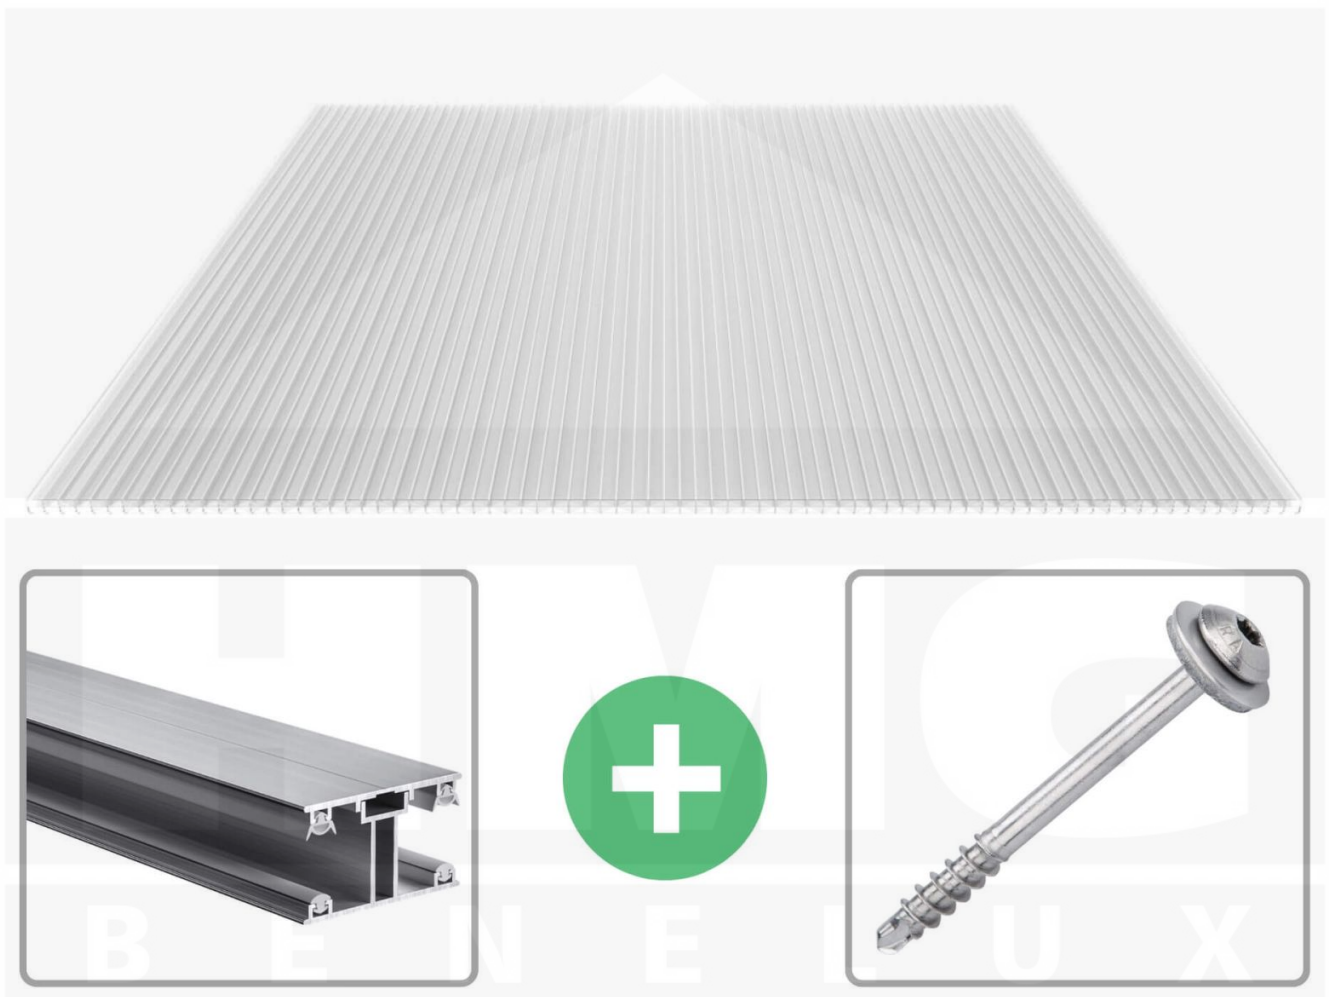

**Polycarbonaat kanaalplaat | 16 mm | Profiel ECO | Voordeelpakket |
Plaatbreedte 980 mm | Helder | Extra sterk | Breedte 3,05 m | Lengte 2,00 m**

Artikelnr.: VP16XK98EP3020

Direct naar het artikel:

Scan deze barcode gewoon met uw mobiel en u komt direct aan naar het product met verdere informatie, afbeeldingen, video's, etc.

Productinfo

SALUX Polycarbonaat kanaalplaat | 16 mm | Profiel ECO | Voordeelpakket – De ideale oplossing voor isolerende & lichtdoorlatende dakbedekking

Bent u op zoek naar een duurzame, weerbestendige kanaalplaat voor uw dak of muur? Deze Polycarbonaat kanaalplaat met **5-X-wandig structuur** combineert hoge stabiliteit, uitstekende thermische isolatie en geharmoniseerde lichttransmissie - ideaal voor energie-efficiënte en duurzame dakbedekking.

Zonder een duurzame kanaalplaat kan een dak snel warmte verliezen en door het weer worden aangetast. Deze kanaalplaat is speciaal ontwikkeld voor een **robuuste en duurzame oplossing voor lichtdoorlatende, thermisch isolerende dakbedekking**. Het overtuigt door eenvoudige verwerking, hoge weerstand en een UV-bestendig oppervlak.

Gemaakt van **Polycarbonaat** met een **materiaaldikte van 16 mm**, biedt het een robuuste dakoplossing. De **plaatbreedte van 980 mm** maakt een snelle en efficiënte montage mogelijk. De **Helder** variant zorgt voor optimale lichtomstandigheden en past harmonieus in uw omgeving, terwijl de **kamerbreedte van 11,5 mm** voor extra stabiliteit en thermische isolatie zorgt.