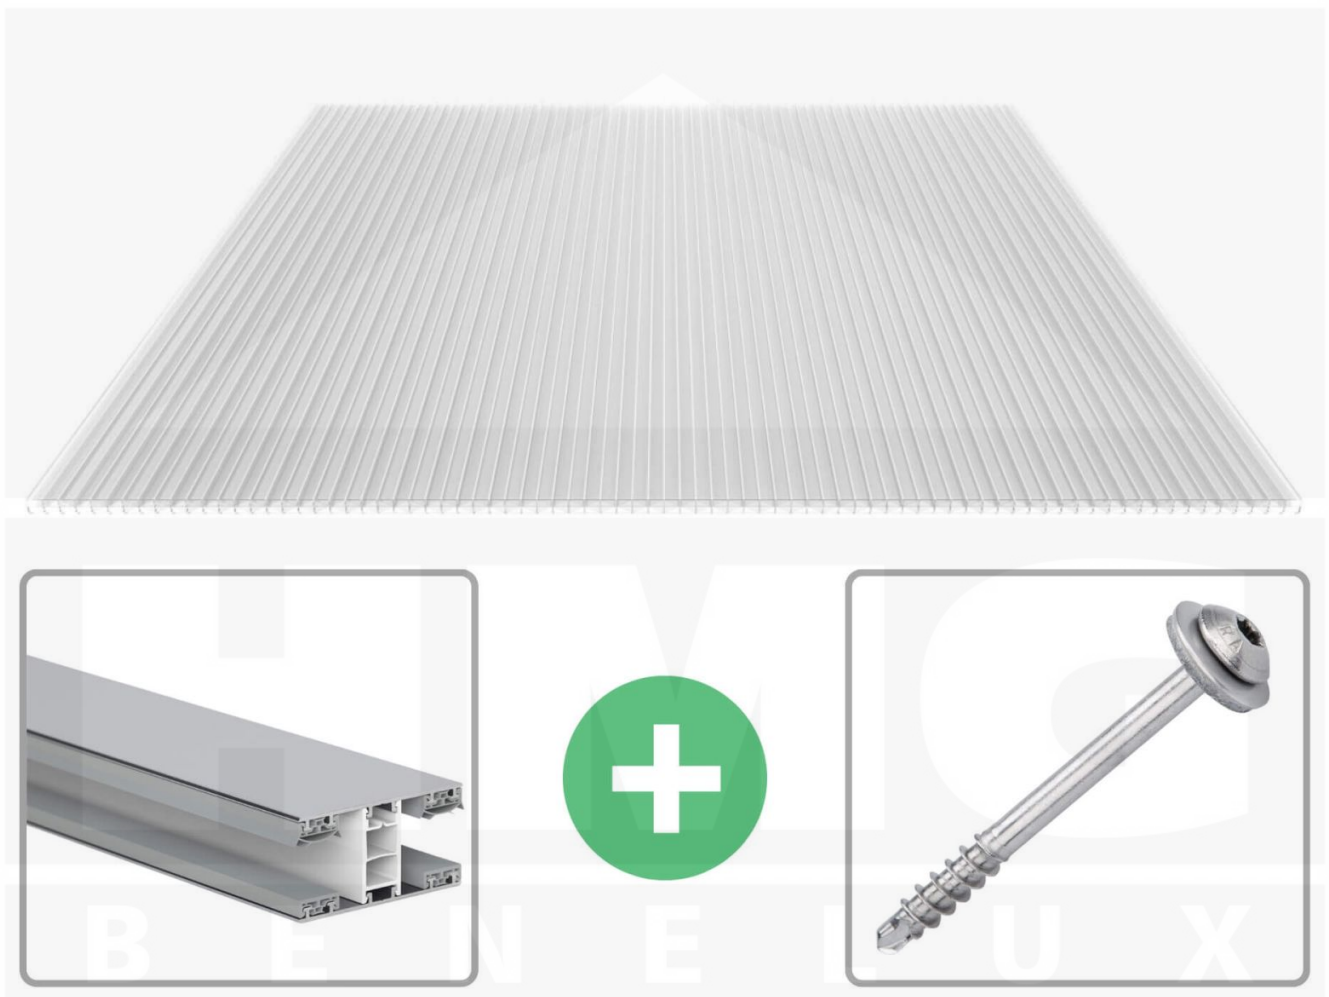

**Polycarbonaat kanaalplaat | 16 mm | Profiel Mendig | Voordeelpakket |
Plaatbreedte 980 mm | Helder | Extra sterk | Breedte 3,09 m | Lengte 2,00 m**

Artikelnr.: VP16XK98MP3020

Direct naar het artikel:

Scan deze barcode gewoon met uw mobiel en u komt direct aan naar het product met verdere informatie, afbeeldingen, video's, etc.

Productinfo

SALUX Polycarbonaat kanaalplaat | 16 mm | Profiel Mendig | Voordeelpakket – De ideale oplossing voor isolerende & lichtdoorlatende dakbedekking

Bent u op zoek naar een duurzame, weerbestendige kanaalplaat voor uw dak of muur? Deze Polycarbonaat kanaalplaat met **5-X-wandig structuur** combineert hoge stabiliteit, uitstekende thermische isolatie en geharmoniseerde lichttransmissie - ideaal voor energie-efficiënte en duurzame dakbedekking.

Zonder een duurzame kanaalplaat kan een dak snel warmte verliezen en door het weer worden aangetast. Deze kanaalplaat is speciaal ontwikkeld voor een **robuuste en duurzame oplossing voor lichtdoorlatende, thermisch isolerende dakbedekking**. Het overtuigt door eenvoudige verwerking, hoge weerstand en een UV-bestendig oppervlak.

Gemaakt van **Polycarbonaat** met een **materiaaldikte van 16 mm**, biedt het een robuuste dakoplossing. De **plaatbreedte van 980 mm** maakt een snelle en efficiënte montage mogelijk. De **Helder** variant zorgt voor optimale lichtomstandigheden en past harmonieus in uw omgeving, terwijl de **kamerbreedte van 11,5 mm** voor extra stabiliteit en thermische isolatie zorgt.