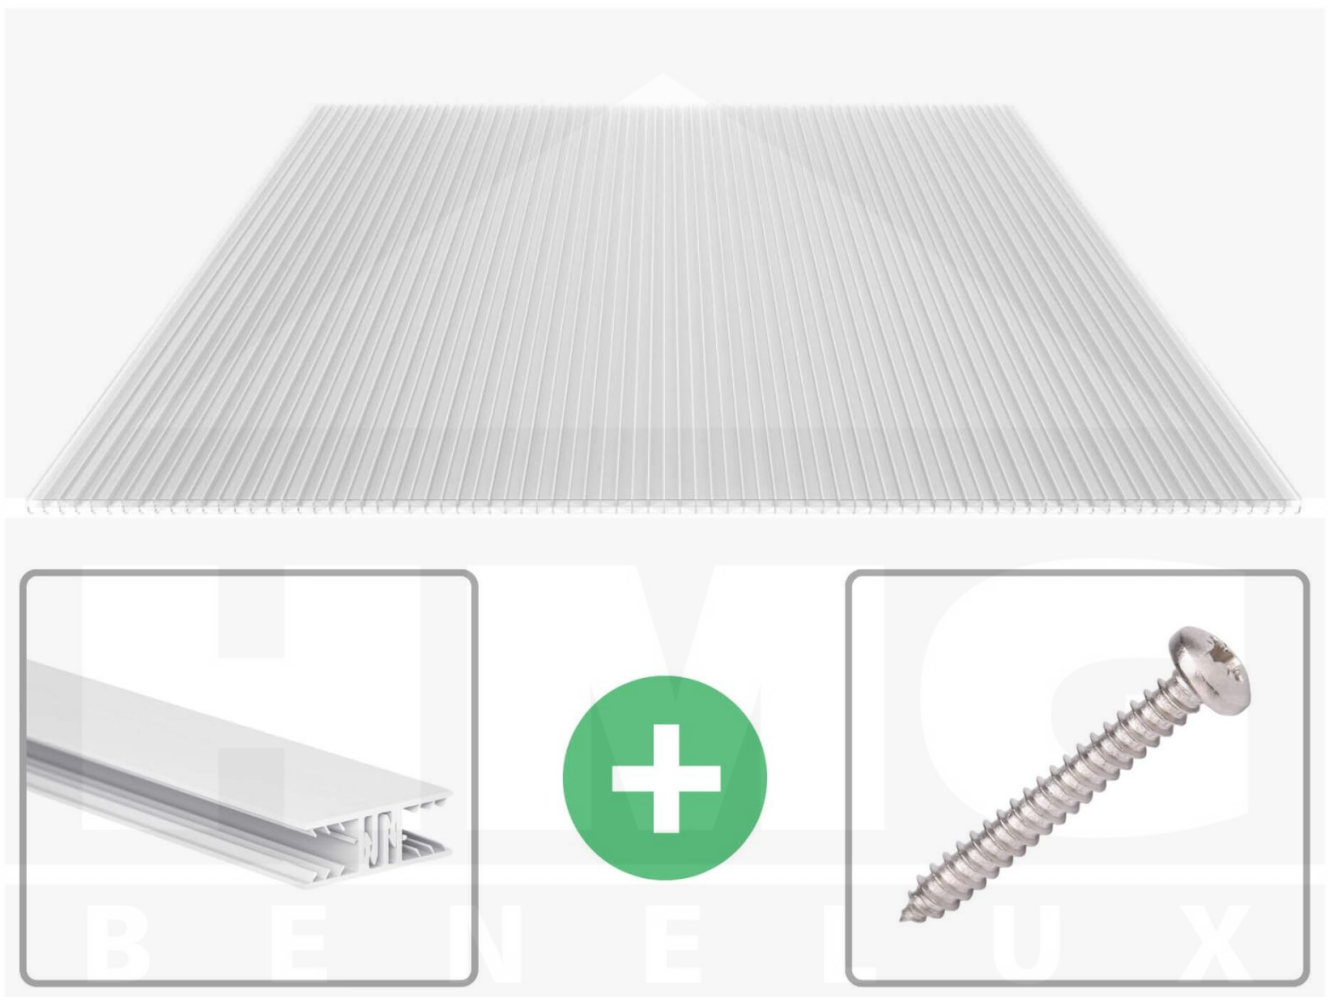

**Polycarbonaat kanaalplaat | 16 mm | Profiel Zeven | Voordeelpakket |
Plaatbreedte 980 mm | Helder | Extra sterk | Breedte 3,13 m | Lengte 2,00 m**

Artikelnr.: VP16XK98ZS3020

Direct naar het artikel:

Scan deze barcode gewoon met uw mobiel en u komt direct aan naar het product met verdere informatie, afbeeldingen, video's, etc.

Productinfo

SALUX Polycarbonaat kanaalplaat | 16 mm | Profiel Zeven | Voordeelpakket – De ideale oplossing voor isolerende & lichtdoorlatende dakbedekking

Bent u op zoek naar een duurzame, weerbestendige kanaalplaat voor uw dak of muur? Deze Polycarbonaat kanaalplaat met **5-X-wandig structuur** combineert hoge stabiliteit, uitstekende thermische isolatie en geharmoniseerde lichttransmissie - ideaal voor energie-efficiënte en duurzame dakbedekking.

Zonder een duurzame kanaalplaat kan een dak snel warmte verliezen en door het weer worden aangetast. Deze kanaalplaat is speciaal ontwikkeld voor een **robuuste en duurzame oplossing voor lichtdoorlatende, thermisch isolerende dakbedekking**. Het overtuigt door eenvoudige verwerking, hoge weerstand en een UV-bestendig oppervlak.

Gemaakt van **Polycarbonaat** met een **materiaaldikte van 16 mm**, biedt het een robuuste dakoplossing. De **plaatbreedte van 980 mm** maakt een snelle en efficiënte montage mogelijk. De **Helder** variant zorgt voor optimale lichtomstandigheden en past harmonieus in uw omgeving, terwijl de **kamerbreedte van 11,5 mm** voor extra stabiliteit en thermische isolatie zorgt.