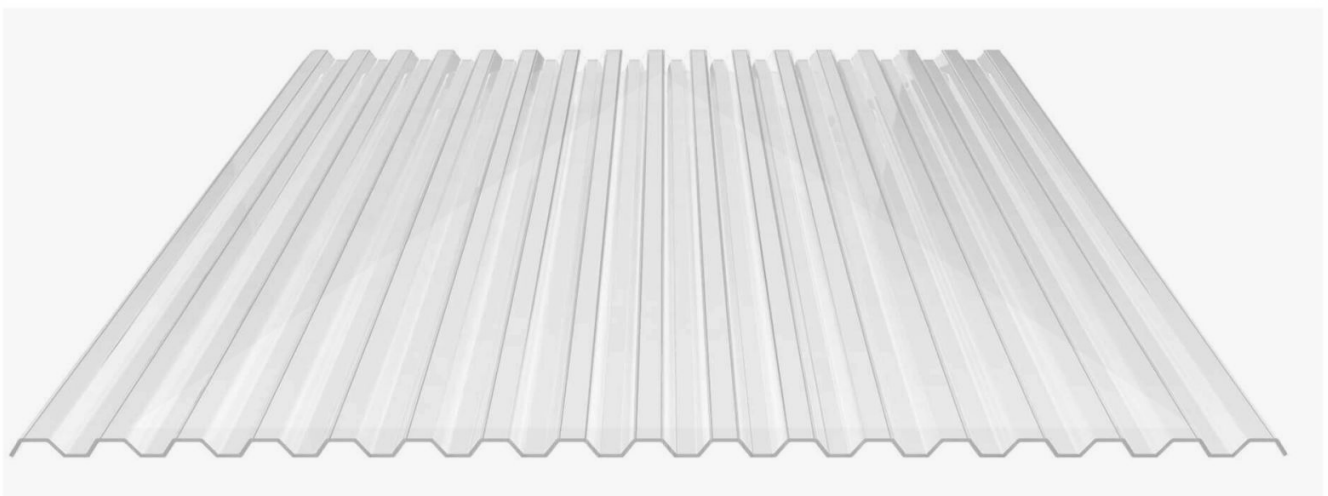

## Polycarbonaat damwandplaat | 76/18 | 0,90 mm | Helder | 2000 mm

Artikelnr.: VPC09TGK200

 **Direct naar het artikel:**  
Scan deze barcode gewoon met uw mobiel en u komt direct aan naar het product met verdere informatie, afbeeldingen, video's, etc.

### VLF Polycarbonaat damwandplaat | 76/18 – De ideale oplossing voor lichtdoorlatende dakbedekking

Bent u op zoek naar een duurzame, weerbestendige lichtplaat voor uw dak of muur? Deze Polycarbonaat lichtplaten met **Damwand profiel** maken indruk met hun hoge stabiliteit, eenvoudige montage en geharmoniseerde lichttransmissie - ideaal voor duurzame en weerbestendige dakbedekking.

Gemaakt van **Polycarbonaat** met een **materiaaldikte van 0,90 mm**, biedt het een robuuste dakoplossing. De **plaatbreedte van 1116 mm** en de **effectieve werkende breedte van 1064 mm** maken een snelle en efficiënte montage mogelijk. De **Helder** variant zorgt voor optimale lichtomstandigheden en past harmonieus in uw omgeving, terwijl de **profielhoogte van 18 mm** voor extra stabiliteit.

#### Op maat gemaakt & efficiënte montage

Uw Polycarbonaat lichtplaten worden **gratis op de door u gewenste lengte gezaagd** – voor een snelle en nauwkeurige montage. De **bedekkingsbreedte is 1116 mm** voor de eerste plaat, elke extra plaat vergroot het dakoppervlak met de **werkende breedte van 1064 mm**, aangezien er rekening wordt gehouden met de overlapping van de platen.